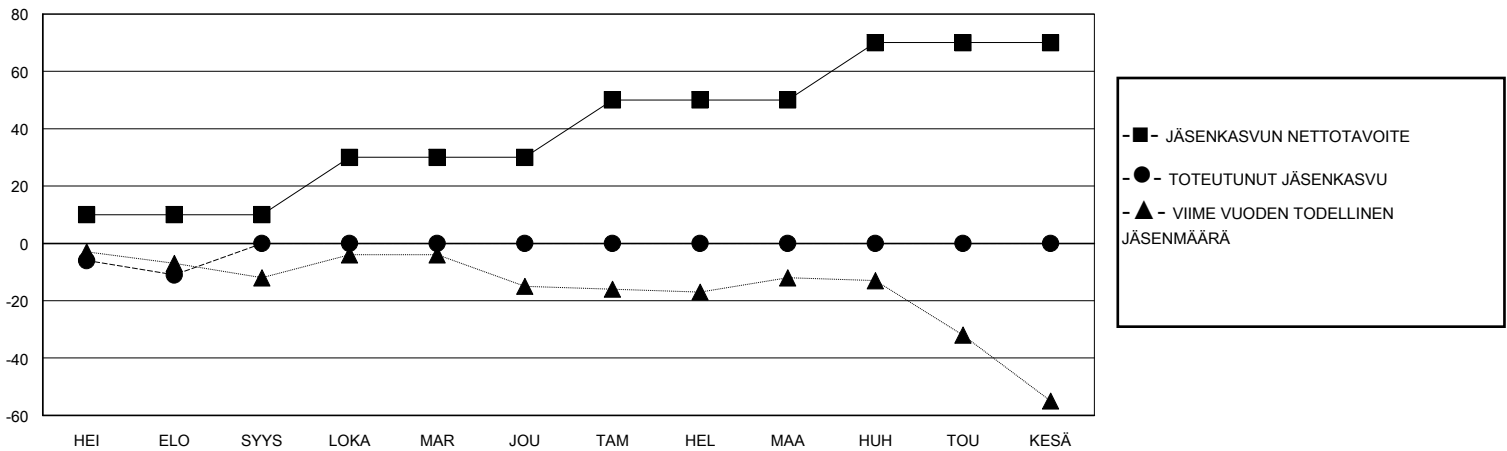

MONTHLY MEMBERSHIP PROGRESS REPORT

District 107 M

Results as of: 8/31/2024

GMT:

SIJAINTI FINLAND

GMT VAALIPIIRI

Klubit				jäsentä			
TULOKSET 2024-2025				TULOKSET 2024-2025			
NELJÄNNES	UUDEN KLUBIN TAVOITE	UUDET KLUBIT	LOPETETUT KLUBIT	NELJÄNNES	JÄSENKASVUN NETTOTAVOITE	TOTEUTUNUT JÄSENKASVU	POISTETUT JÄSENET (mukaan lukien siirrot)
HEI/ELO/SYYS	0	0	0	HEI/ELO/SYYS	10	4	14
LOKA/MAR/JOU	0	0	0	LOKA/MAR/JOU	20	0	0
TAM/HEL/MAA	0	0	0	TAM/HEL/MAA	20	0	0
HUH/TOU/KESÄ	1	0	0	HUH/TOU/KESÄ	20	0	0

TAVOITTEET JA UUDET KLUBIT, KUMULATIIVINEN

TAVOITTEET JA JÄSENET, KUMULATIIVINEN

LAKKAUTETUT KLUBIT: 0

2 CLUBS OF 55 LISÄNNYT YHDEN TAI USEAMMAN UUTTA JÄSENTÄ

SUKUPUOLIJAKAUMA

MIES 988 (77.92%)
NAINEN 280 (22.08%)