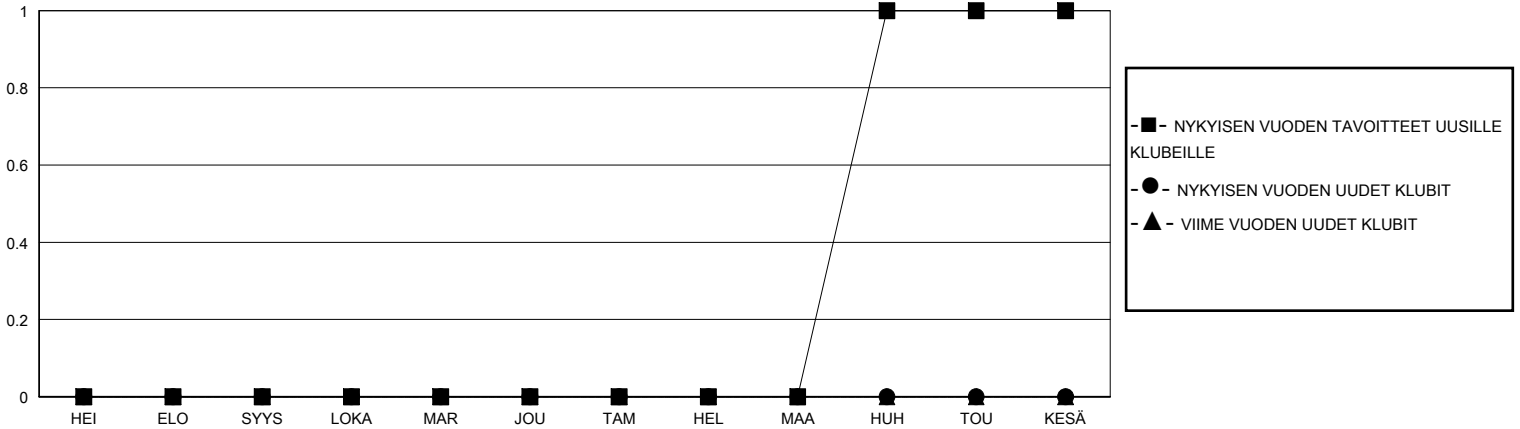

MONTHLY MEMBERSHIP PROGRESS REPORT

District 107 M

Results as of: 8/31/2024

GMT:

SIJAINTI FINLAND

GMT VAALIPIIRI

Klubit				jäsentä			
TULOKSET 2024-2025				TULOKSET 2024-2025			
NELJÄNNES	UUDEN KLUBIN TAVOITE	UUDET KLUBIT	LOPETETUT KLUBIT	NELJÄNNES	JÄSENKASVUN NETTOTAVOITE	TOTEUTUNUT JÄSENKASVU	POISTETUT JÄSENET (mukaan lukien siirrot)
HEI/ELO/SYYS	0	0	0	HEI/ELO/SYYS	10	4	14
LOKA/MAR/JOU	0	0	0	LOKA/MAR/JOU	20	0	0
TAM/HEL/MAA	0	0	0	TAM/HEL/MAA	20	0	0
HUH/TOU/KESÄ	1	0	0	HUH/TOU/KESÄ	20	0	0

TAVOITTEET JA UUDET KLUBIT, KUMULATIIVINEN

TAVOITTEET JA JÄSENET, KUMULATIIVINEN

LAKKAUTETUT KLUBIT: 0

2 CLUBS OF 55 LISÄNNYT YHDEN TAI USEAMMAN UUTTA JÄSENTÄ

SUKUPUOLIJAKAUMA

MIES 988 (77.92%)
NAINEN 280 (22.08%)